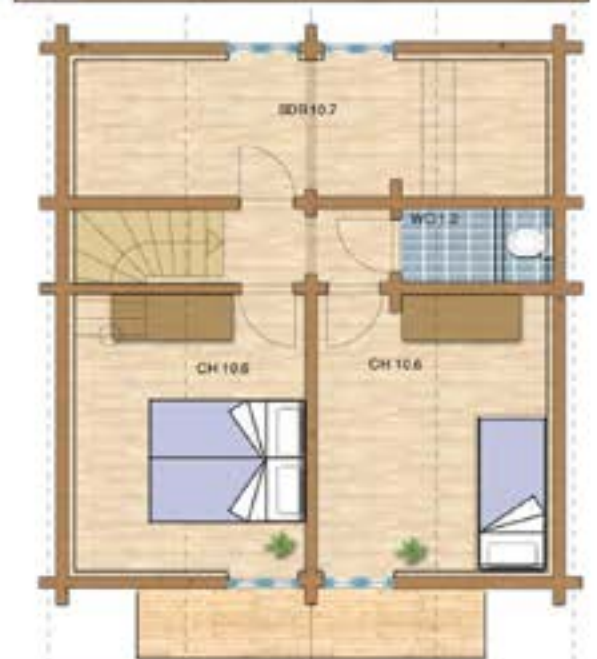

QUALITY
LOGHOUSES
FROM
FINLAND

Alpine Collection

artichouse

Des maisons finlandaises en bois massif de qualité | Qualitäts blockhäuser aus Finnland

Gross floor area	Surface de plancher	Brutto-Wohnfläche	131 m ²
Garage	Garage	Garage	44 m ²
Ground floor	Rez-de-chaussée	Erdgeschoss	43 m ²
First floor	Premier étage	Dachgeschoss	44 m ²
Terrace & Balcony	Terrasse & Balcon	Terrasse & Balkon	19 m ²

ALPINE 150

Gross floor area	Surface de plancher	Brutto-Wohnfläche	166,8 m ²
Garage	Garage	Garage	26,3 m ²
Ground floor	Rez-de-chaussée	Erdgeschoss	101,7 m ²
First floor	Premier étage	Dachgeschoss	65,1 m ²
Terrace & Balcony	Terrasse & Balcon	Terrasse & Balkon	6,7 m ²

ALPINE 200

Gross floor area	Surface de plancher	Brutto-Wohnfläche	161,3 m²
Garage	Garage	Garage	38,9 m ²
Ground floor	Rez-de-chaussée	Erdgeschoss	103,3 m ²
First floor	Premier étage	Dachgeschoss	58,0 m ²
Terrace & Balcony	Terrasse & Balcon	Terrasse & Balkon	30,5 m ²

ALPINE 231

Gross floor area	Surface de plancher	Brutto-Wohnfläche	200,6 m ²
Garage	Garage	Garage	53,5 m ²
Ground floor	Rez-de-chaussée	Erdgeschoss	104,8 m ²
First floor	Premier étage	Dachgeschoss	95,8 m ²
Terrace & Balcony	Terrasse & Balcon	Terrasse & Balkon	4,6 m ²