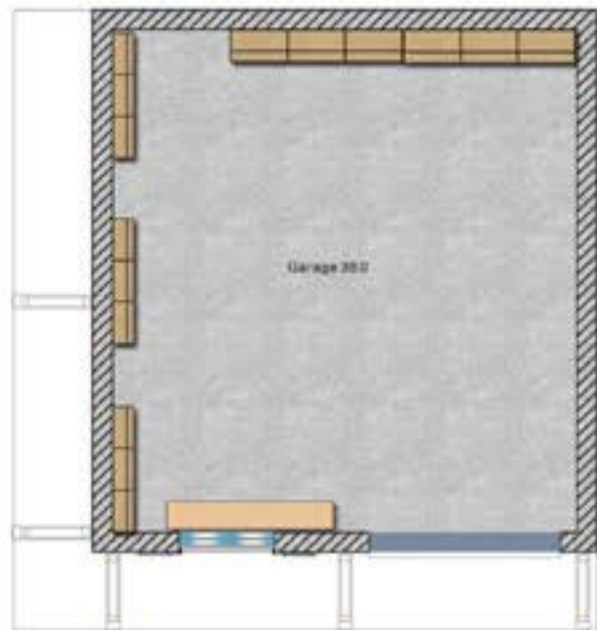

QUALITY
LOGHOUSES
FROM
FINLAND

Alpine Collection

artichouse

Des maisons finlandaises en bois massif de qualité | Qualitäts blockhäuser aus Finnland

Gross floor area	Surface de plancher	Brutto-Wohnfläche	131 m ²
Garage	Garage	Garage	44 m ²
Ground floor	Rez-de-chaussée	Erdgeschoss	43 m ²
First floor	Premier étage	Dachgeschoss	44 m ²
Terrace & Balcony	Terrasse & Balcon	Terrasse & Balkon	19 m ²

ALPINE 150

Gross floor area	Surface de plancher	Brutto-Wohnfläche	166,8 m ²
Garage	Garage	Garage	26,3 m ²
Ground floor	Rez-de-chaussée	Erdgeschoss	101,7 m ²
First floor	Premier étage	Dachgeschoss	65,1 m ²
Terrace & Balcony	Terrasse & Balcon	Terrasse & Balkon	6,7 m ²

ALPINE 200

Gross floor area	Surface de plancher	Brutto-Wohnfläche	161,3 m²
Garage	Garage	Garage	38,9 m ²
Ground floor	Rez-de-chaussée	Erdgeschoss	103,3 m ²
First floor	Premier étage	Dachgeschoss	58,0 m ²
Terrace & Balcony	Terrasse & Balcon	Terrasse & Balkon	30,5 m ²